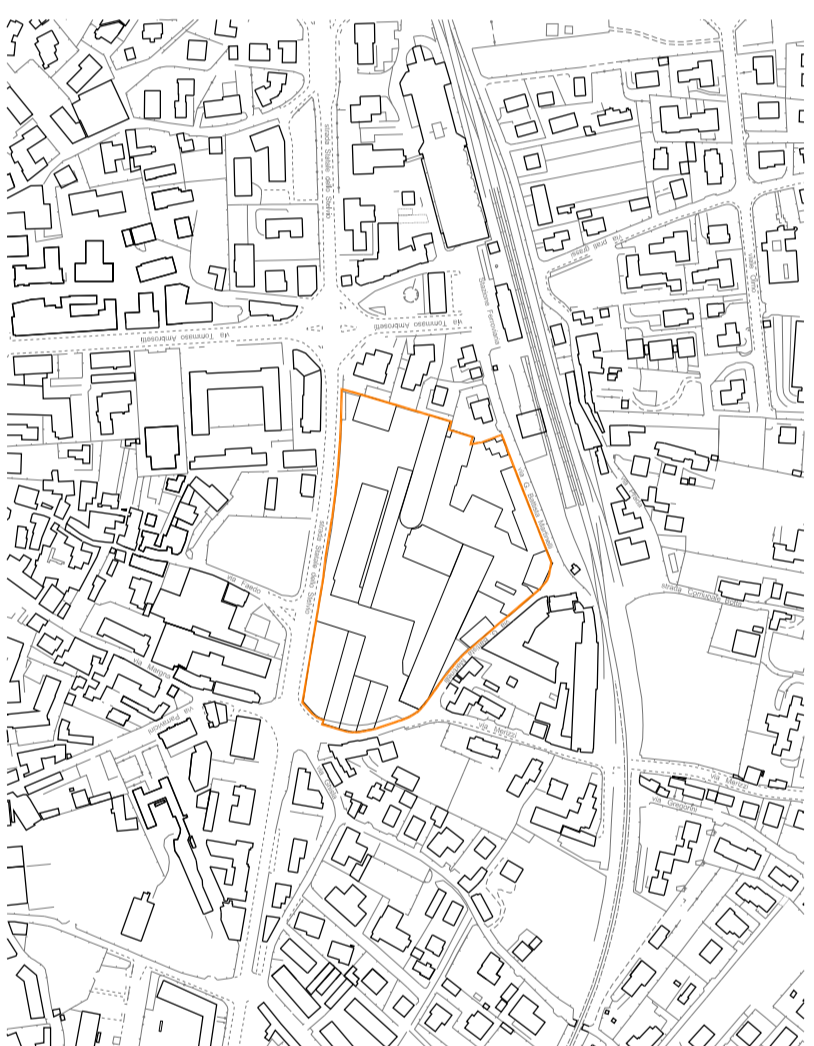

VIA MARTINELLI ANGOLO MULLINO